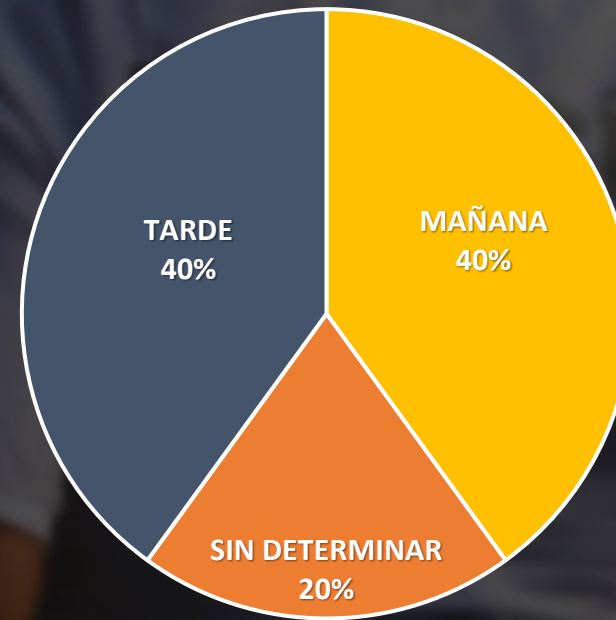

40
VIOLENCIA FAMILIAR

DENUNCIAS MENSUALES ROBO A CASA HABITACIÓN

ROBO A CASA HABITACION SEPTIEMBRE DEL 2023 TASA POR CADA 100 MIL HABITANTES

ROBO A CASA HABITACIÓN

FUENTE: C4i

DELITO POR COLONIA

INCIDENCIA POR DIA

ROBO A PERSONA SEPTIEMBRE DEL 2023 TASA POR CADA 100 MIL HABITANTES

ROBO A PERSONA

FUENTE: C4i

CASCO URBANO

2

ZONA SAN AGUSTÍN

1

DEL VALLE