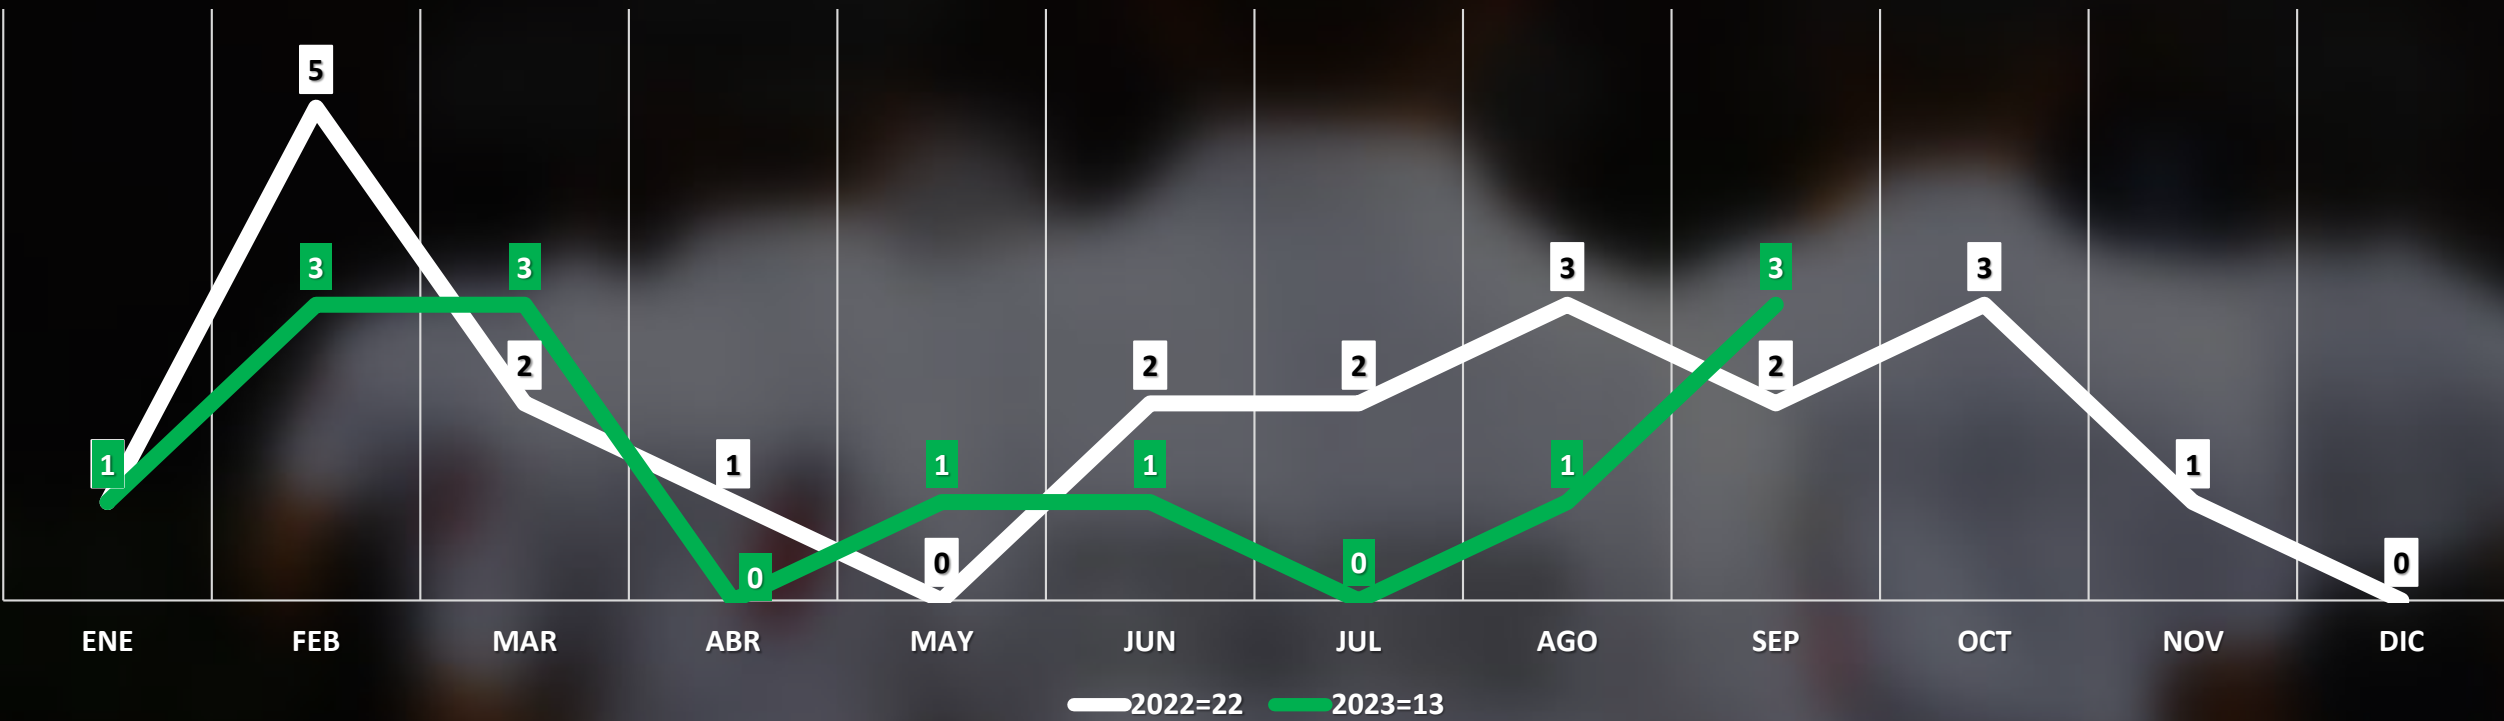

DENUNCIAS MENSUALES ROBO DE VEHÍCULO