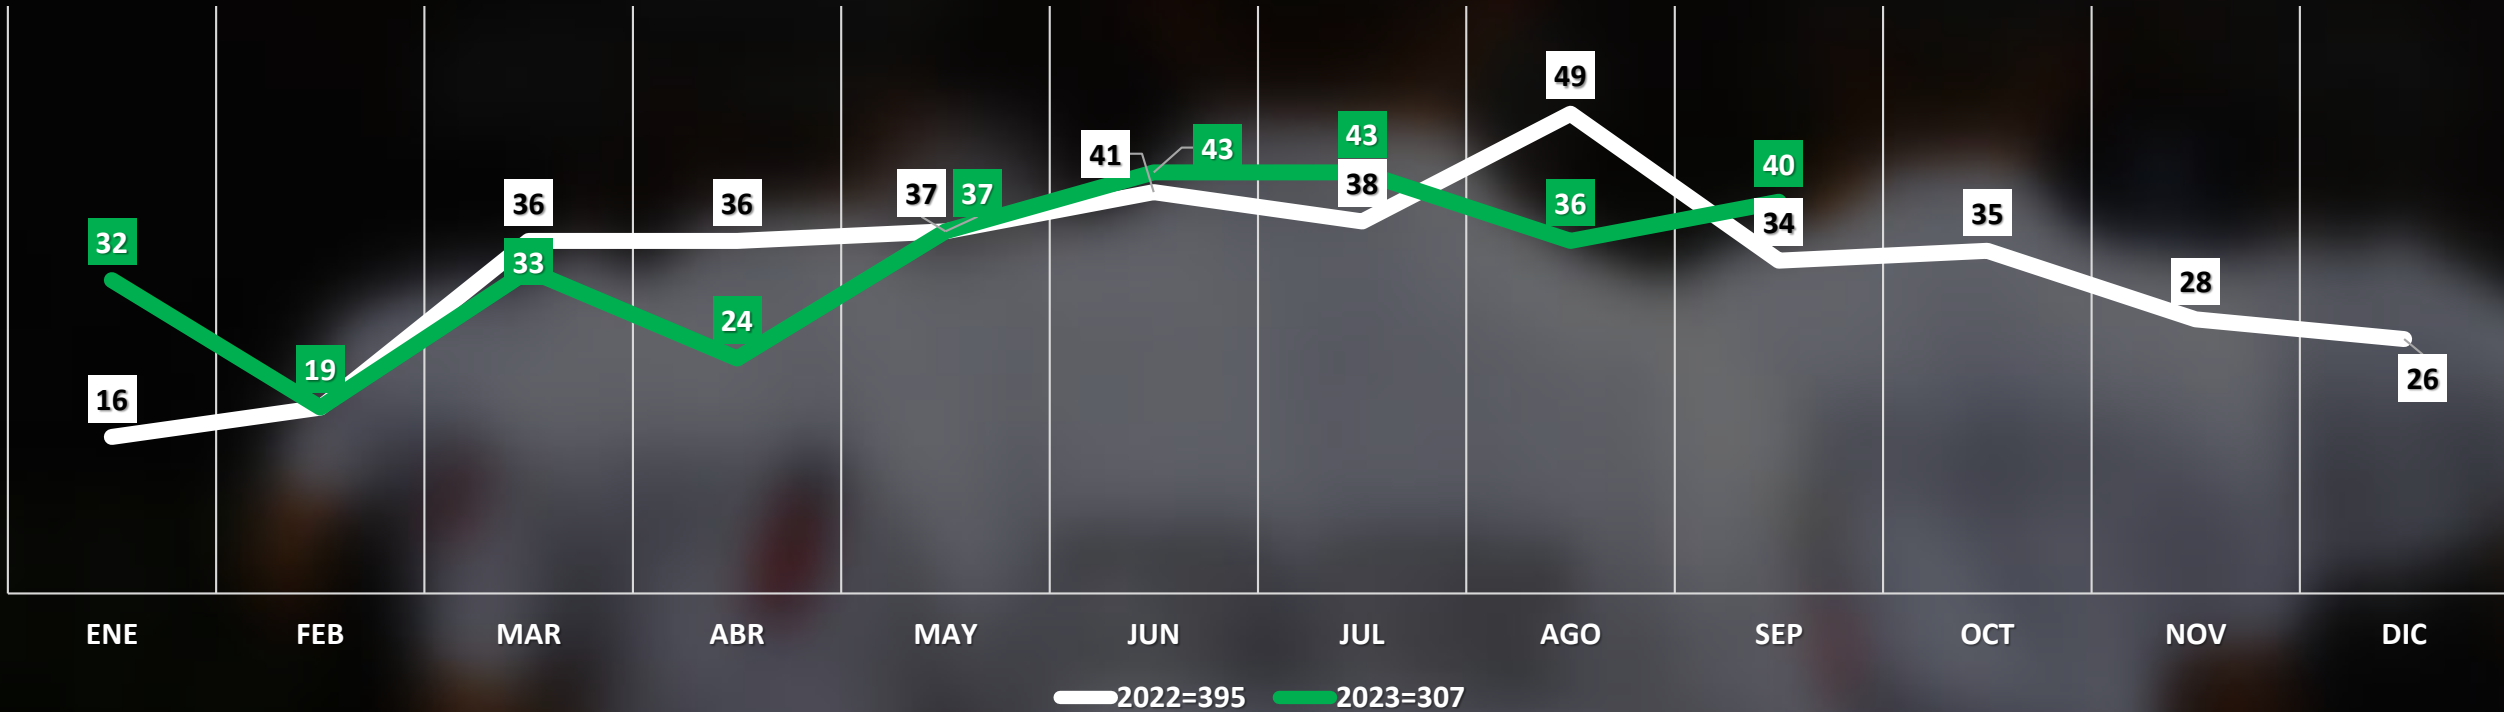

LOS PINOS

1

INCIDENCIA POR DIA

INCIDENCIA POR HORARIO

DENUNCIAS MENSUALES VIOLENCIA FAMILIAR

VIOLENCIA FAMILIAR SEPTIEMBRE DEL 2023 TASA POR CADA 100 MIL HABITANTES

VIOLENCIA FAMILIAR

FUENTE: C4i