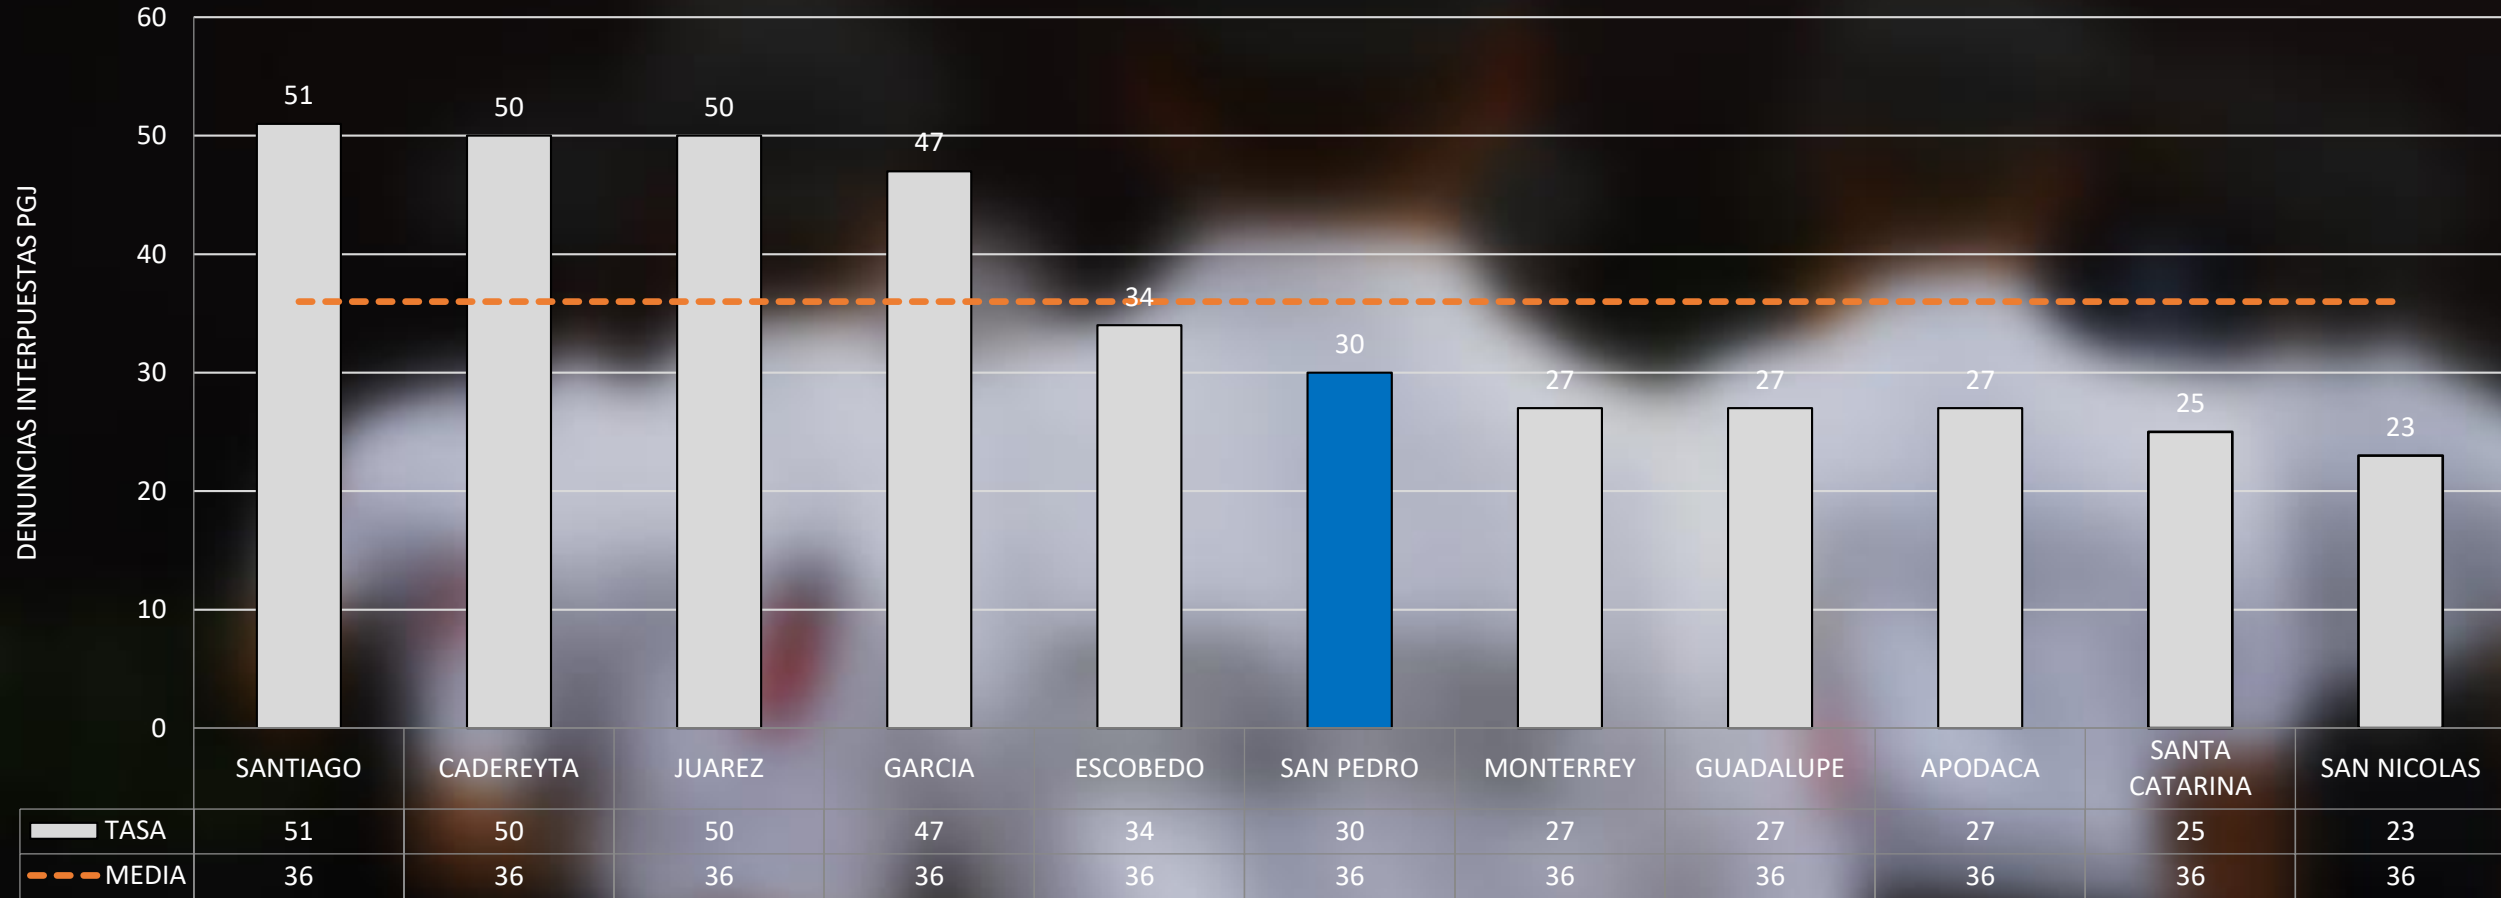

SAN PEDRO 400

2

VEREDALTA

1

ZONA LOS CALLEJONES

1

DEL VALLE

1

LOS PINOS

1

INCIDENCIA POR DIA

INCIDENCIA POR HORARIO

DENUNCIAS MENSUALES VIOLENCIA FAMILIAR

VIOLENCIA FAMILIAR SEPTIEMBRE DEL 2023 TASA POR CADA 100 MIL HABITANTES

VIOLENCIA FAMILIAR

FUENTE: C4i