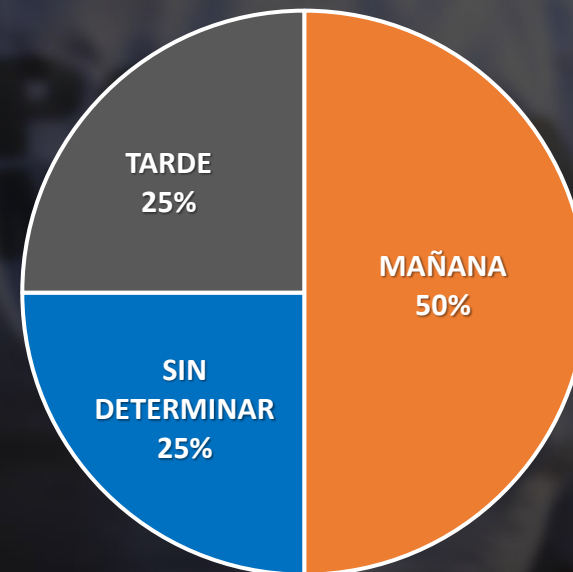

ROBO A PERSONA SEPTIEMBRE DEL 2023 TASA POR CADA 100 MIL HABITANTES

ROBO A PERSONA

FUENTE: C4i

CASCO URBANO

2

ZONA SAN AGUSTÍN

1

DEL VALLE

1

INCIDENCIA POR DIA

INCIDENCIA POR HORARIO

DENUNCIAS MENSUALES ROBO A VEHÍCULO TIPO CRISTLAZO

ROBO TIPO CRISTALAZO SEPTIEMBRE DEL 2023 TASA POR CADA 100 MIL HABITANTES

ROBO A VEHÍCULO TIPO CRISTALAZO

FUENTE: C4i