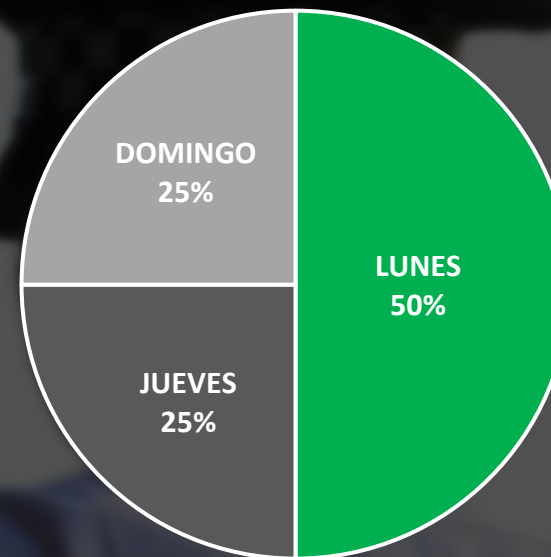

INCIDENCIA POR HORARIO

DENUNCIAS MENSUALES ROBO A NEGOCIO

ROBO A NEGOCIO SEPTIEMBRE DEL 2023 TASA POR CADA 100 MIL HABITANTES

ROBO A NEGOCIO

FUENTE: C4i

INCIDENCIA POR DIA

INCIDENCIA POR HORARIO

DENUNCIAS MENSUALES ROBO A PERSONA

ROBO A PERSONA SEPTIEMBRE DEL 2023 TASA POR CADA 100 MIL HABITANTES

ROBO A PERSONA

FUENTE: C4i

CASCO URBANO

2

ZONA SAN AGUSTÍN

1

DEL VALLE

1

INCIDENCIA POR DIA

INCIDENCIA POR HORARIO

DENUNCIAS MENSUALES ROBO A VEHÍCULO TIPO CRISTLAZO

ROBO TIPO CRISTALAZO SEPTIEMBRE DEL 2023 TASA POR CADA 100 MIL HABITANTES

ROBO A VEHÍCULO TIPO CRISTALAZO

FUENTE: C4i