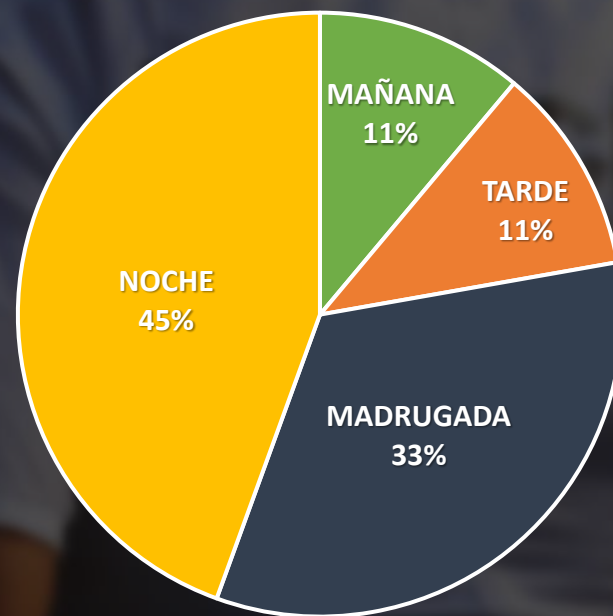

SAN PEDRO 400

2

VEREDALTA

1

ZONA LOS CALLEJONES

1

DEL VALLE

1

LOS PINOS

1

INCIDENCIA POR DIA

INCIDENCIA POR HORARIO

DENUNCIAS MENSUALES VIOLENCIA FAMILIAR

VIOLENCIA FAMILIAR SEPTIEMBRE DEL 2023 TASA POR CADA 100 MIL HABITANTES

VIOLENCIA FAMILIAR

FUENTE: C4i