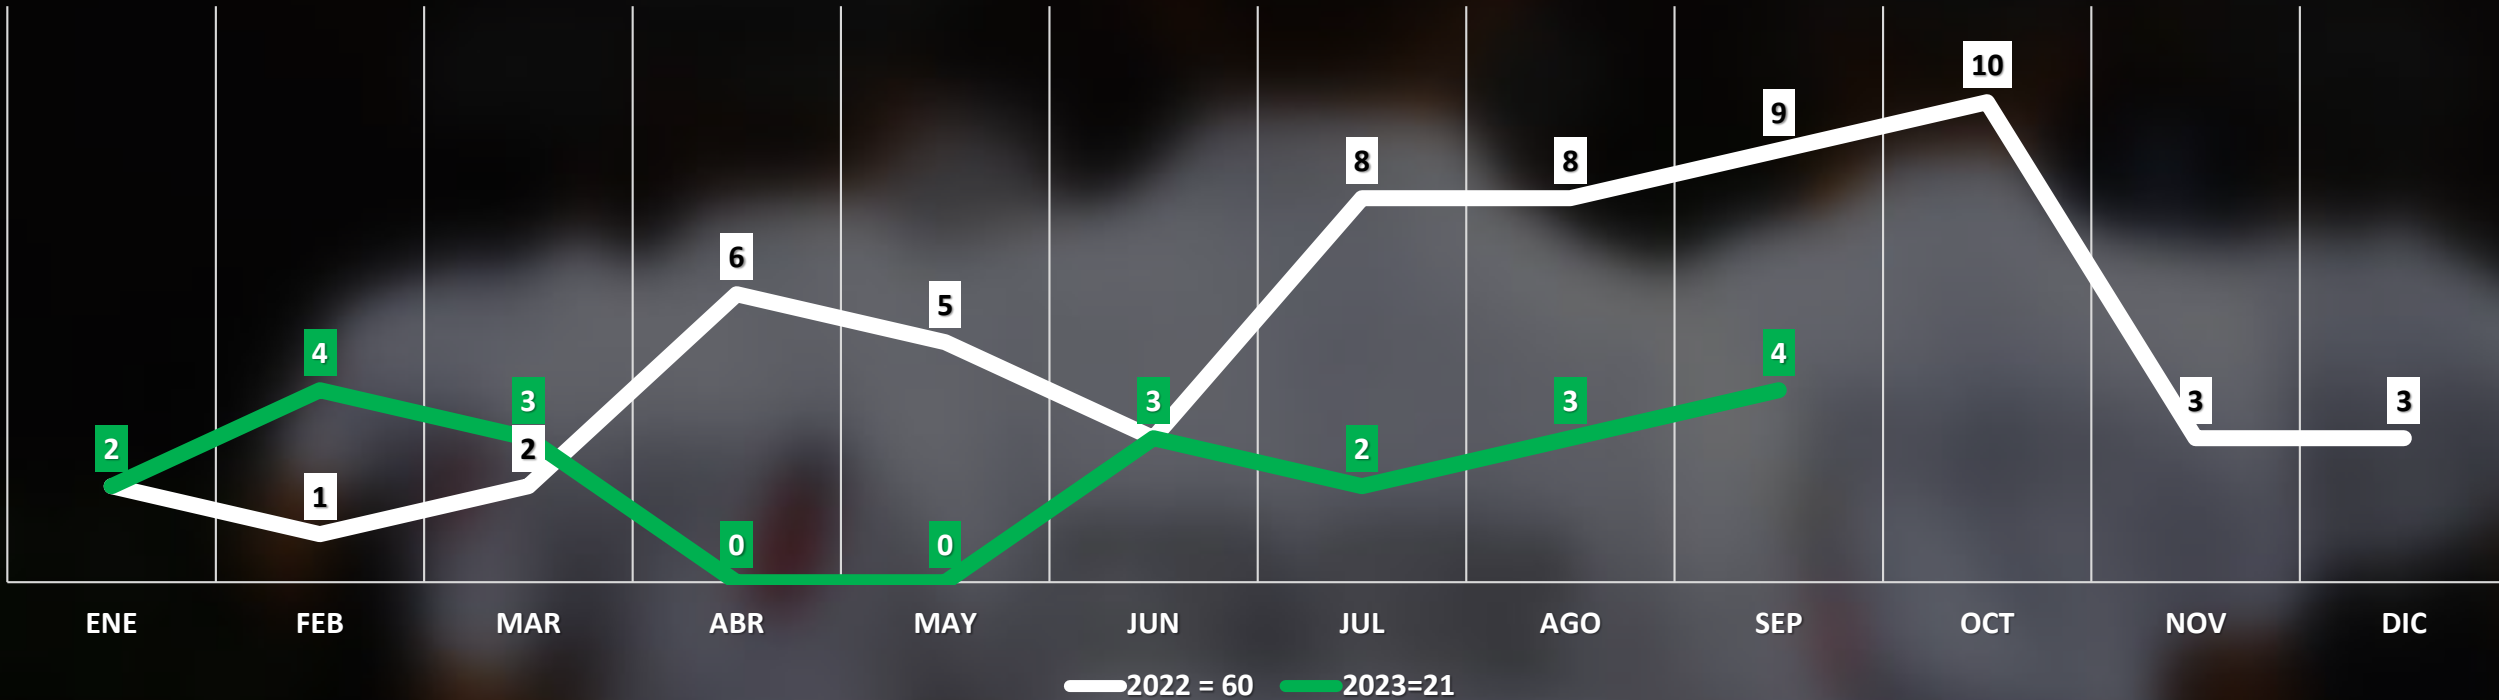

**POLICÍA
SAN PEDRO GARZA GARCÍA
SEPTIEMBRE 2023**

DENUNCIAS SEPTIEMBRE 2023

4
ROBO A CASA
HABITACION

1
ROBO A NEGOCIO

3
ROBO A PERSONA

3
ROBO DE VEHICULO

1
ROBO TIPO
CRISTALAZO

5
LESIONES

40
VIOLENCIA FAMILIAR

DENUNCIAS MENSUALES ROBO A CASA HABITACIÓN

ROBO A CASA HABITACION SEPTIEMBRE DEL 2023 TASA POR CADA 100 MIL HABITANTES

ROBO A CASA HABITACIÓN

FUENTE: C4i

DELITO POR COLONIA

INCIDENCIA POR DIA