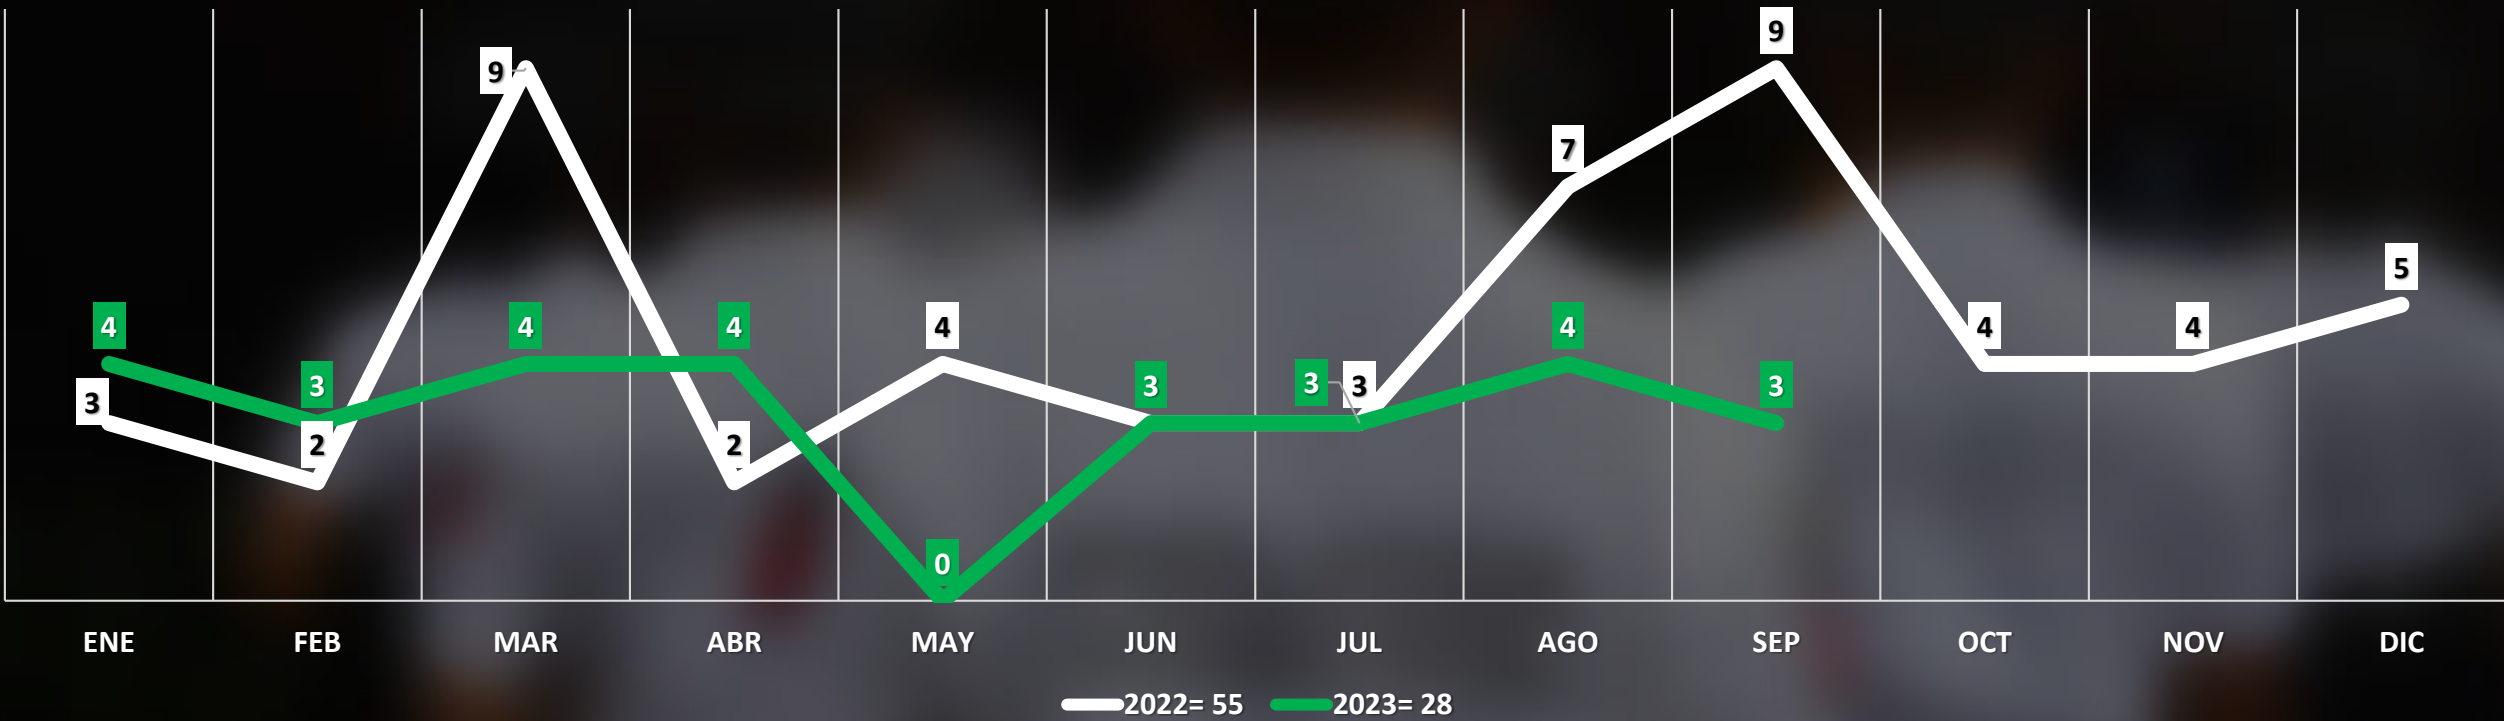

INCIDENCIA POR HORARIO

DENUNCIAS MENSUALES ROBO A NEGOCIO

ROBO A NEGOCIO SEPTIEMBRE DEL 2023 TASA POR CADA 100 MIL HABITANTES

ROBO A NEGOCIO

FUENTE: C4i

INCIDENCIA POR DIA

INCIDENCIA POR HORARIO

DENUNCIAS MENSUALES ROBO A PERSONA

ROBO A PERSONA SEPTIEMBRE DEL 2023 TASA POR CADA 100 MIL HABITANTES

ROBO A PERSONA

FUENTE: C4i

CASCO URBANO

2

ZONA SAN AGUSTÍN

1

DEL VALLE