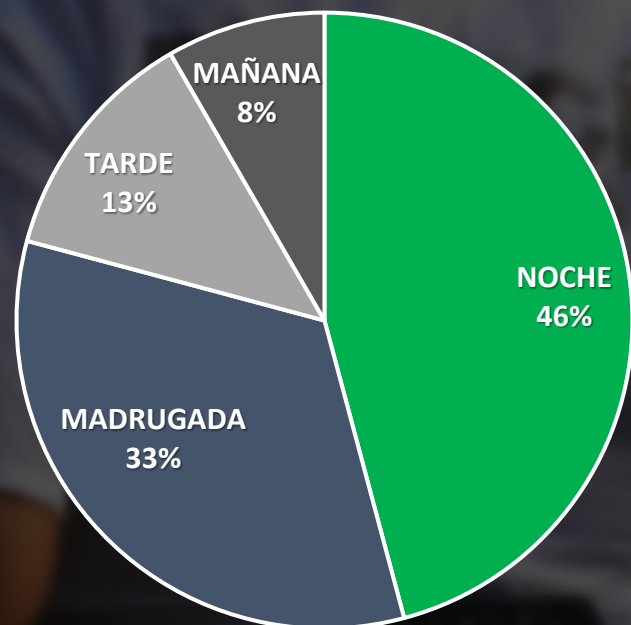

INCIDENCIA POR DIA

INCIDENCIA POR HORARIO