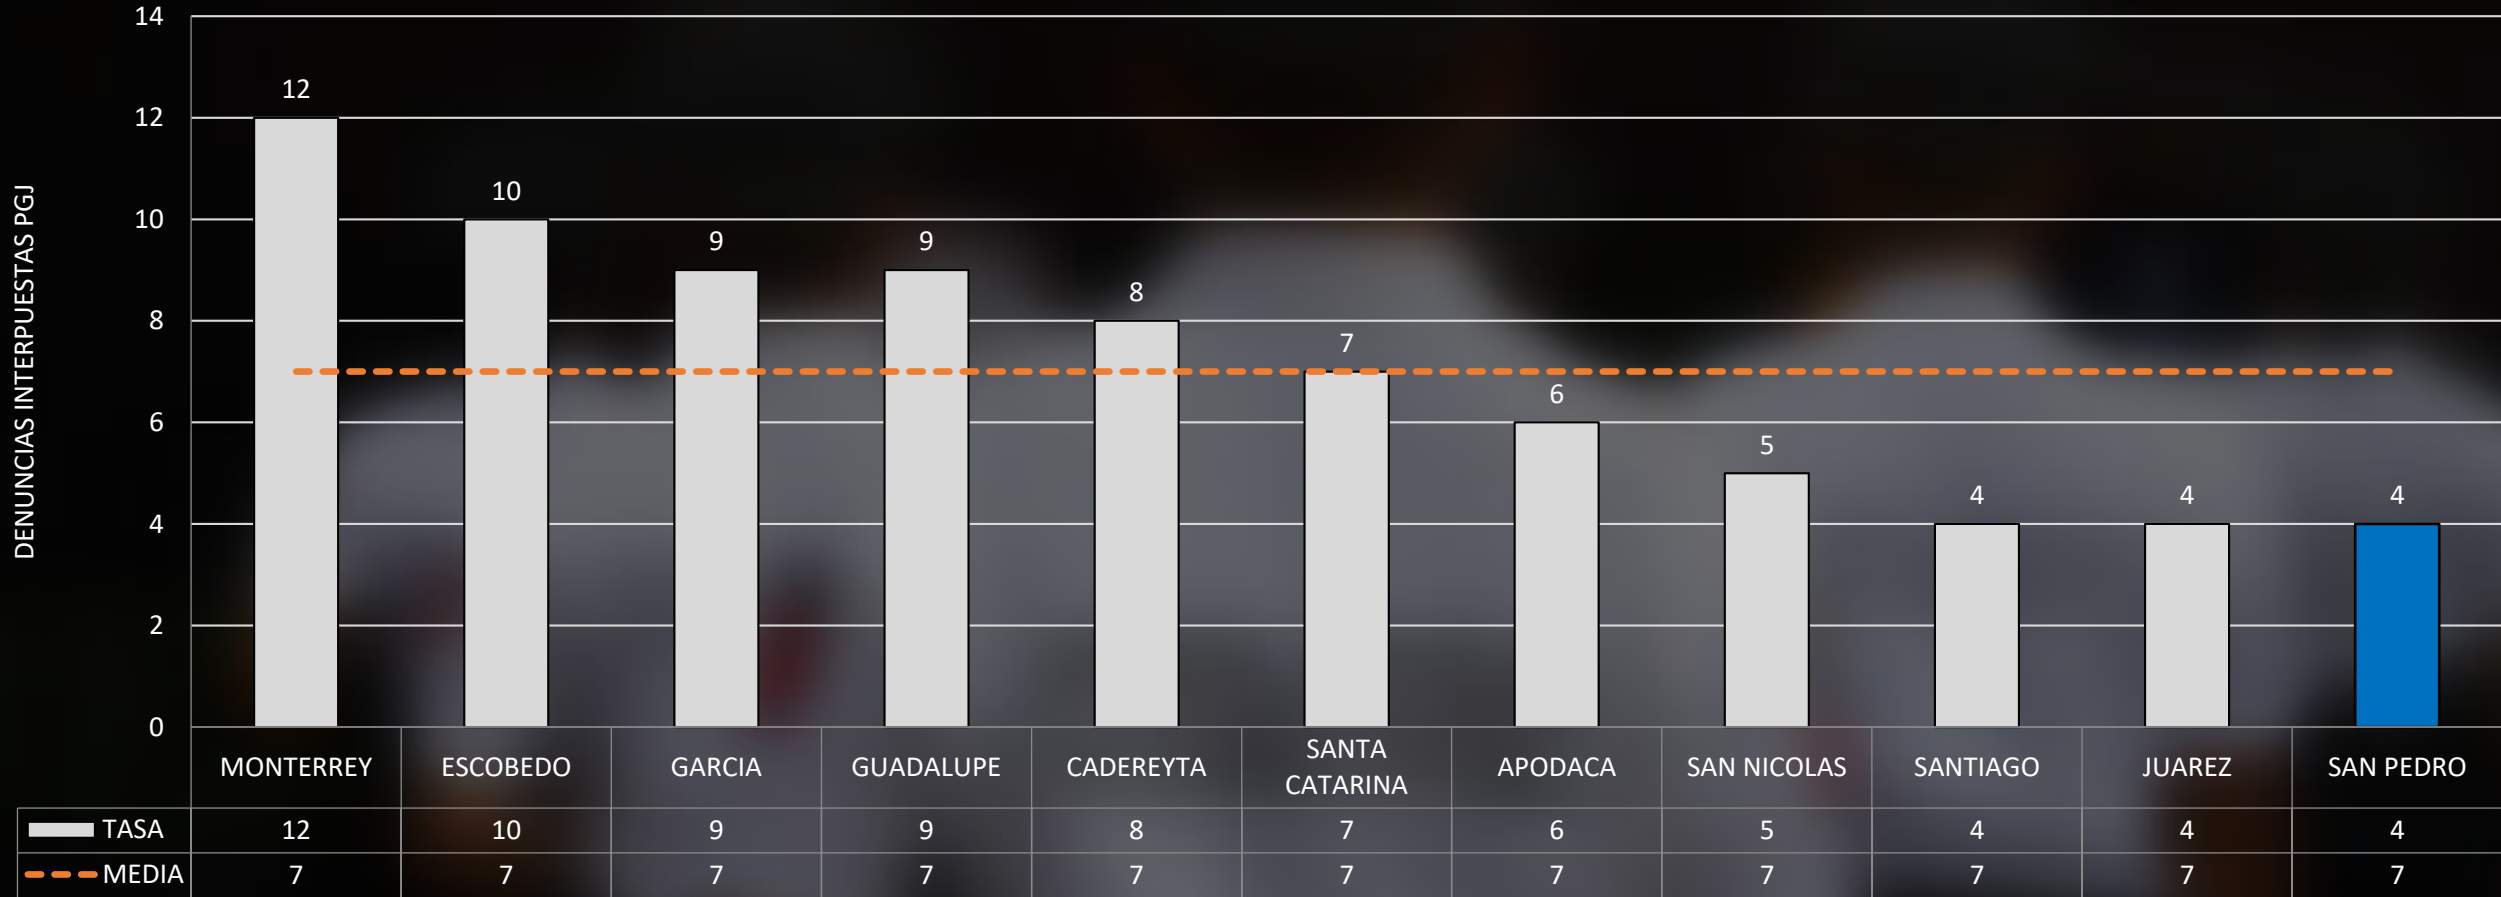

INCIDENCIA POR DIA

INCIDENCIA POR HORARIO

DENUNCIAS MENSUALES LESIONES

LESIONES SEPTIEMBRE DEL 2023 TASA POR CADA 100 MIL HABITANTES

LESIONES

FUENTE: C4i

CASCO URBANO

3

SAN PEDRO 400

2

VEREDALTA

1

ZONA LOS CALLEJONES

1

DEL VALLE

1