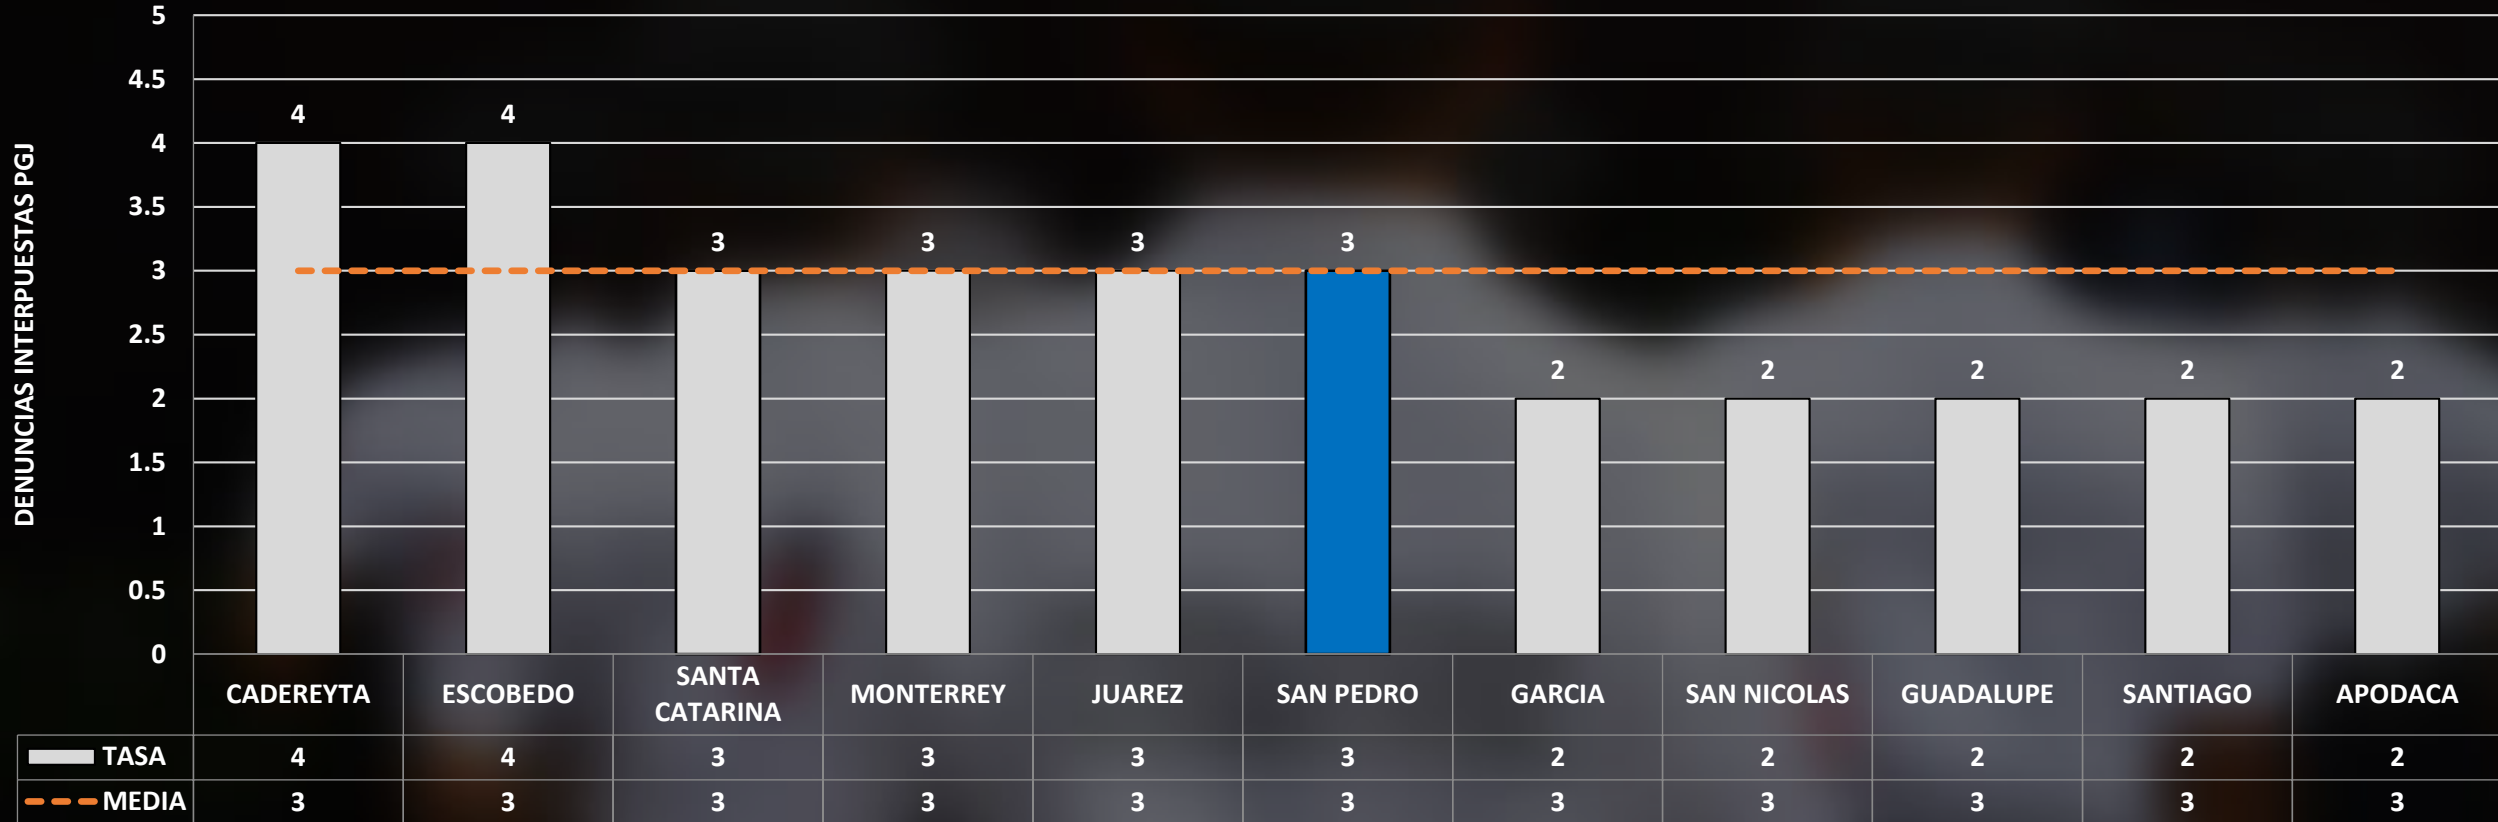

40
VIOLENCIA FAMILIAR

DENUNCIAS MENSUALES ROBO A CASA HABITACIÓN

ROBO A CASA HABITACION SEPTIEMBRE DEL 2023 TASA POR CADA 100 MIL HABITANTES

ROBO A CASA HABITACIÓN

FUENTE: C4i

DELITO POR COLONIA

INCIDENCIA POR DIA

ROBO A PERSONA SEPTIEMBRE DEL 2023 TASA POR CADA 100 MIL HABITANTES

ROBO A PERSONA

FUENTE: C4i

CASCO URBANO

2

ZONA SAN AGUSTÍN

1

DEL VALLE

SAN PEDRO 400

2

VEREDALTA

1

ZONA LOS CALLEJONES

1

DEL VALLE

1