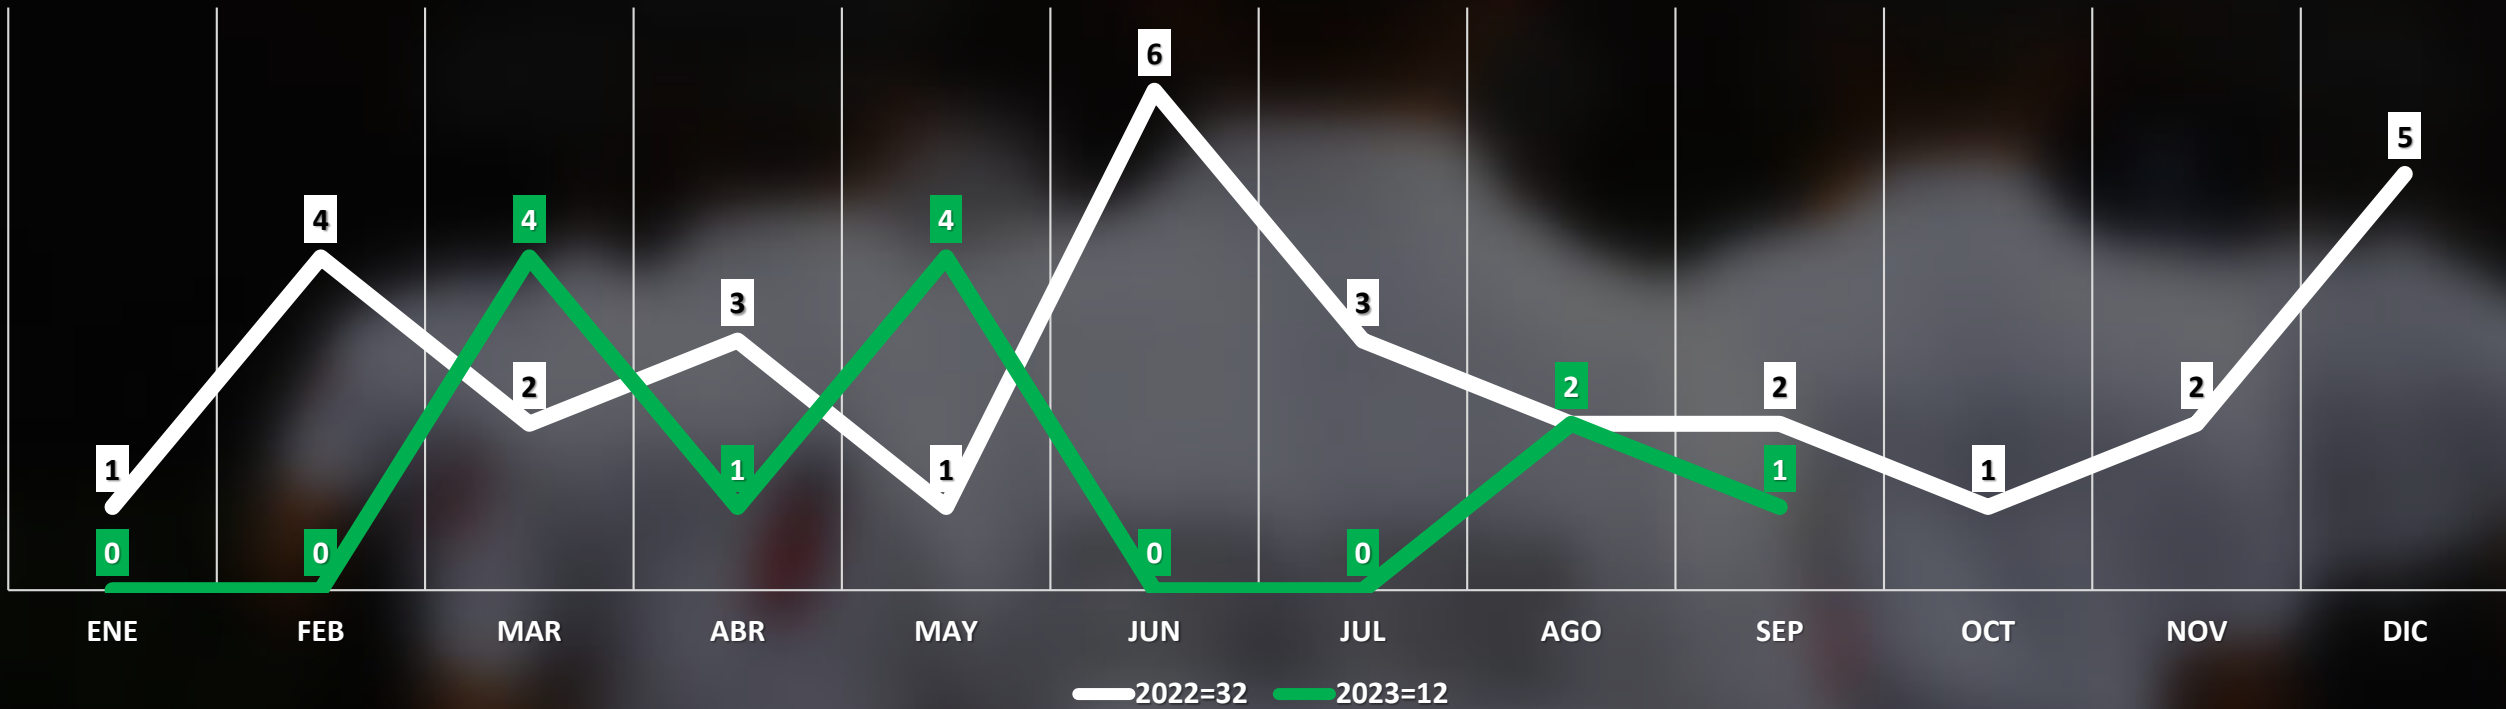

**POLICÍA
SAN PEDRO GARZA GARCÍA
SEPTIEMBRE 2023**

DENUNCIAS SEPTIEMBRE 2023

4
ROBO A CASA
HABITACION

1
ROBO A NEGOCIO

3
ROBO A PERSONA

3
ROBO DE VEHICULO

1
ROBO TIPO
CRISTALAZO

5
LESIONES

40
VIOLENCIA FAMILIAR

DENUNCIAS MENSUALES ROBO A CASA HABITACIÓN

ROBO A CASA HABITACION SEPTIEMBRE DEL 2023 TASA POR CADA 100 MIL HABITANTES

ROBO A CASA HABITACIÓN

FUENTE: C4i

DELITO POR COLONIA

INCIDENCIA POR DIA

INCIDENCIA POR HORARIO

DENUNCIAS MENSUALES ROBO A NEGOCIO

ROBO A NEGOCIO SEPTIEMBRE DEL 2023 TASA POR CADA 100 MIL HABITANTES

ROBO A NEGOCIO

FUENTE: C4i

INCIDENCIA POR DIA

INCIDENCIA POR HORARIO

DENUNCIAS MENSUALES ROBO A PERSONA

ROBO A PERSONA SEPTIEMBRE DEL 2023 TASA POR CADA 100 MIL HABITANTES

ROBO A PERSONA

FUENTE: C4i

CASCO URBANO

2

ZONA SAN AGUSTÍN

1

DEL VALLE