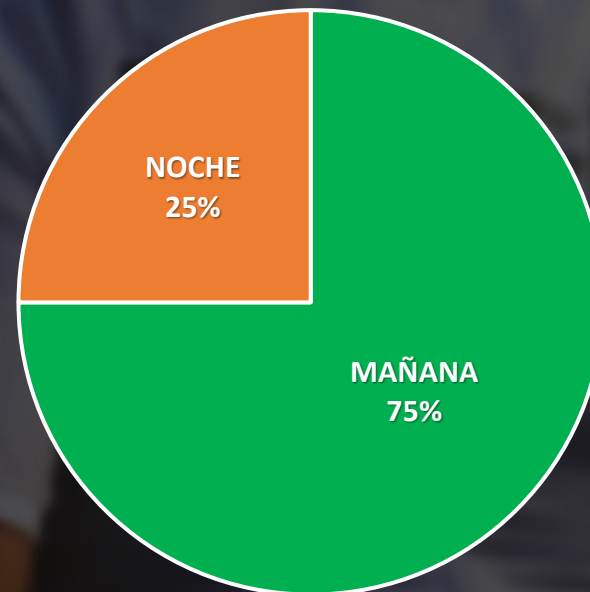

40
VIOLENCIA FAMILIAR

DENUNCIAS MENSUALES ROBO A CASA HABITACIÓN

ROBO A CASA HABITACION SEPTIEMBRE DEL 2023 TASA POR CADA 100 MIL HABITANTES

ROBO A CASA HABITACIÓN

FUENTE: C4i

DELITO POR COLONIA

INCIDENCIA POR DIA

INCIDENCIA POR HORARIO

DENUNCIAS MENSUALES ROBO A NEGOCIO

ROBO A NEGOCIO SEPTIEMBRE DEL 2023 TASA POR CADA 100 MIL HABITANTES

ROBO A NEGOCIO

FUENTE: C4i

INCIDENCIA POR DIA

INCIDENCIA POR HORARIO

DENUNCIAS MENSUALES ROBO A PERSONA

ROBO A PERSONA SEPTIEMBRE DEL 2023 TASA POR CADA 100 MIL HABITANTES

ROBO A PERSONA

FUENTE: C4i

CASCO URBANO

2

ZONA SAN AGUSTÍN

1

DEL VALLE

1

INCIDENCIA POR DIA

INCIDENCIA POR HORARIO

DENUNCIAS MENSUALES ROBO A VEHÍCULO TIPO CRISTLAZO

ROBO TIPO CRISTALAZO SEPTIEMBRE DEL 2023 TASA POR CADA 100 MIL HABITANTES

ROBO A VEHÍCULO TIPO CRISTALAZO

FUENTE: C4i