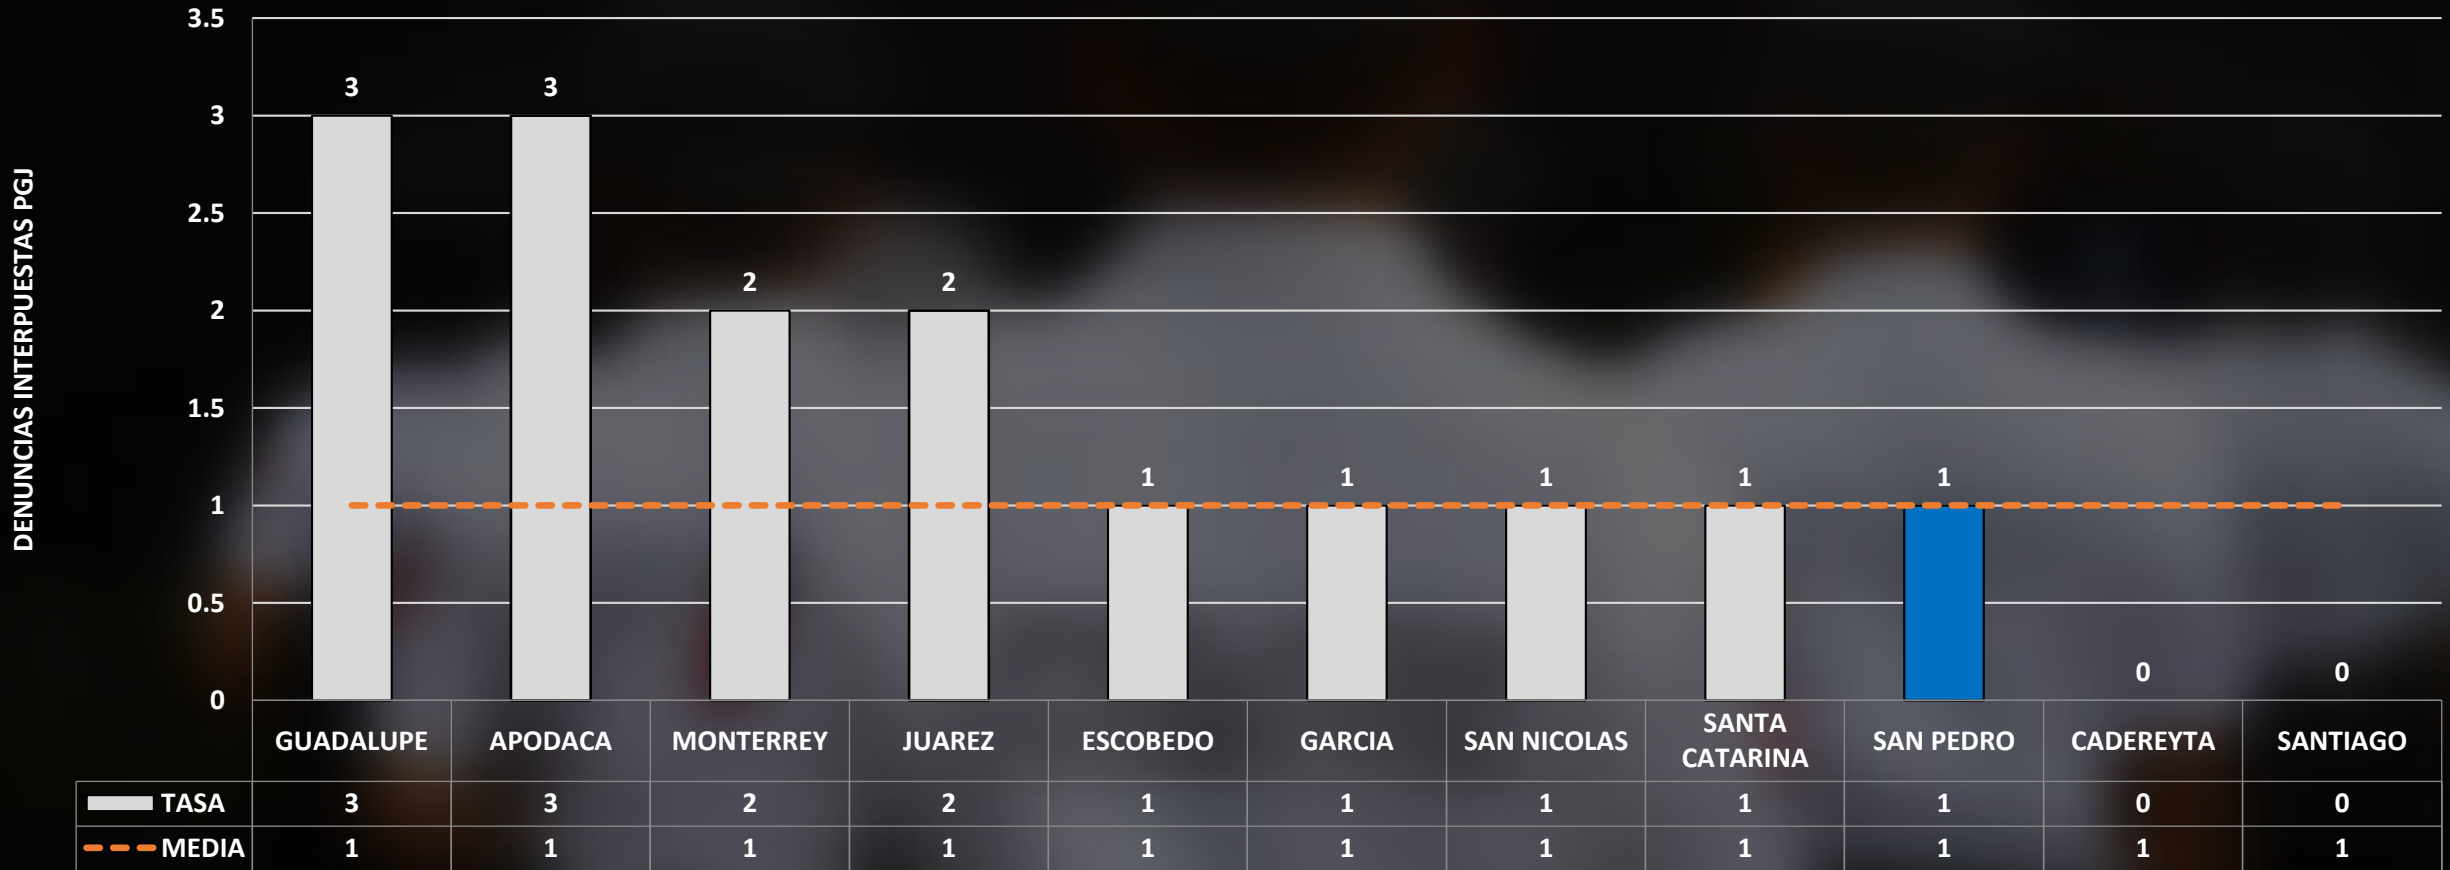

INCIDENCIA POR HORARIO

DENUNCIAS MENSUALES ROBO A NEGOCIO

ROBO A NEGOCIO SEPTIEMBRE DEL 2023 TASA POR CADA 100 MIL HABITANTES

ROBO A NEGOCIO

FUENTE: C4i

INCIDENCIA POR DIA

INCIDENCIA POR HORARIO

DENUNCIAS MENSUALES ROBO A PERSONA

ROBO A PERSONA SEPTIEMBRE DEL 2023 TASA POR CADA 100 MIL HABITANTES

ROBO A PERSONA

FUENTE: C4i

CASCO URBANO

2

ZONA SAN AGUSTÍN

1

DEL VALLE