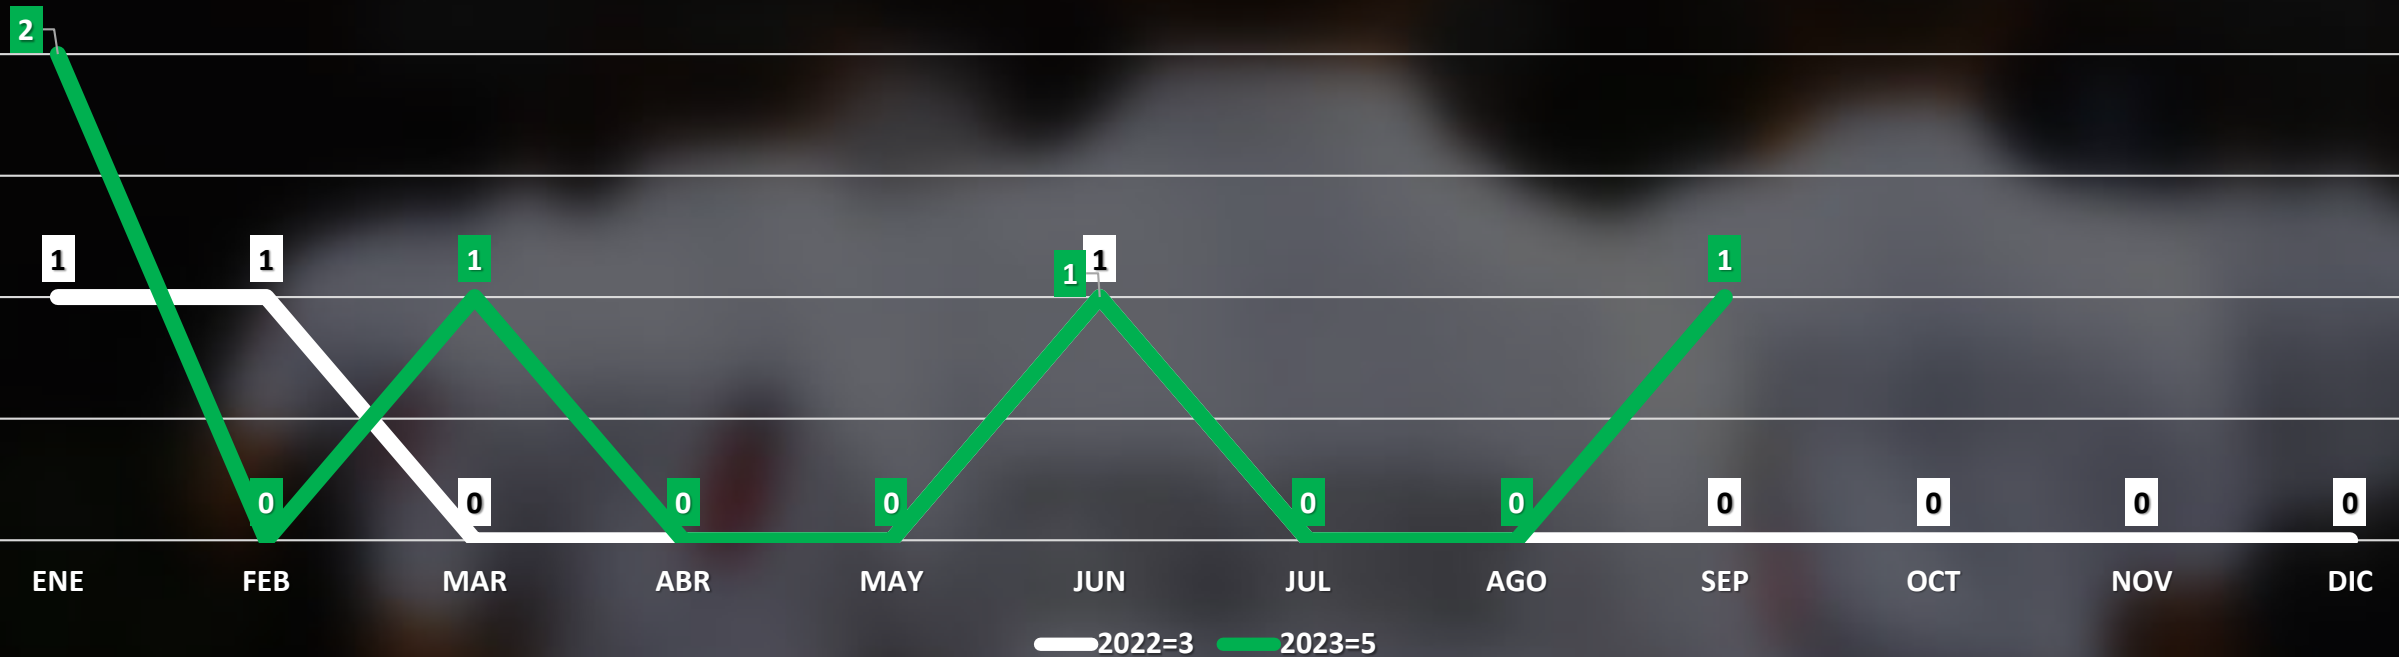

1

INCIDENCIA POR DIA

INCIDENCIA POR HORARIO

DENUNCIAS MENSUALES ROBO A VEHÍCULO TIPO CRISTLAZO

ROBO TIPO CRISTALAZO SEPTIEMBRE DEL 2023 TASA POR CADA 100 MIL HABITANTES

ROBO A VEHÍCULO TIPO CRISTALAZO

FUENTE: C4i