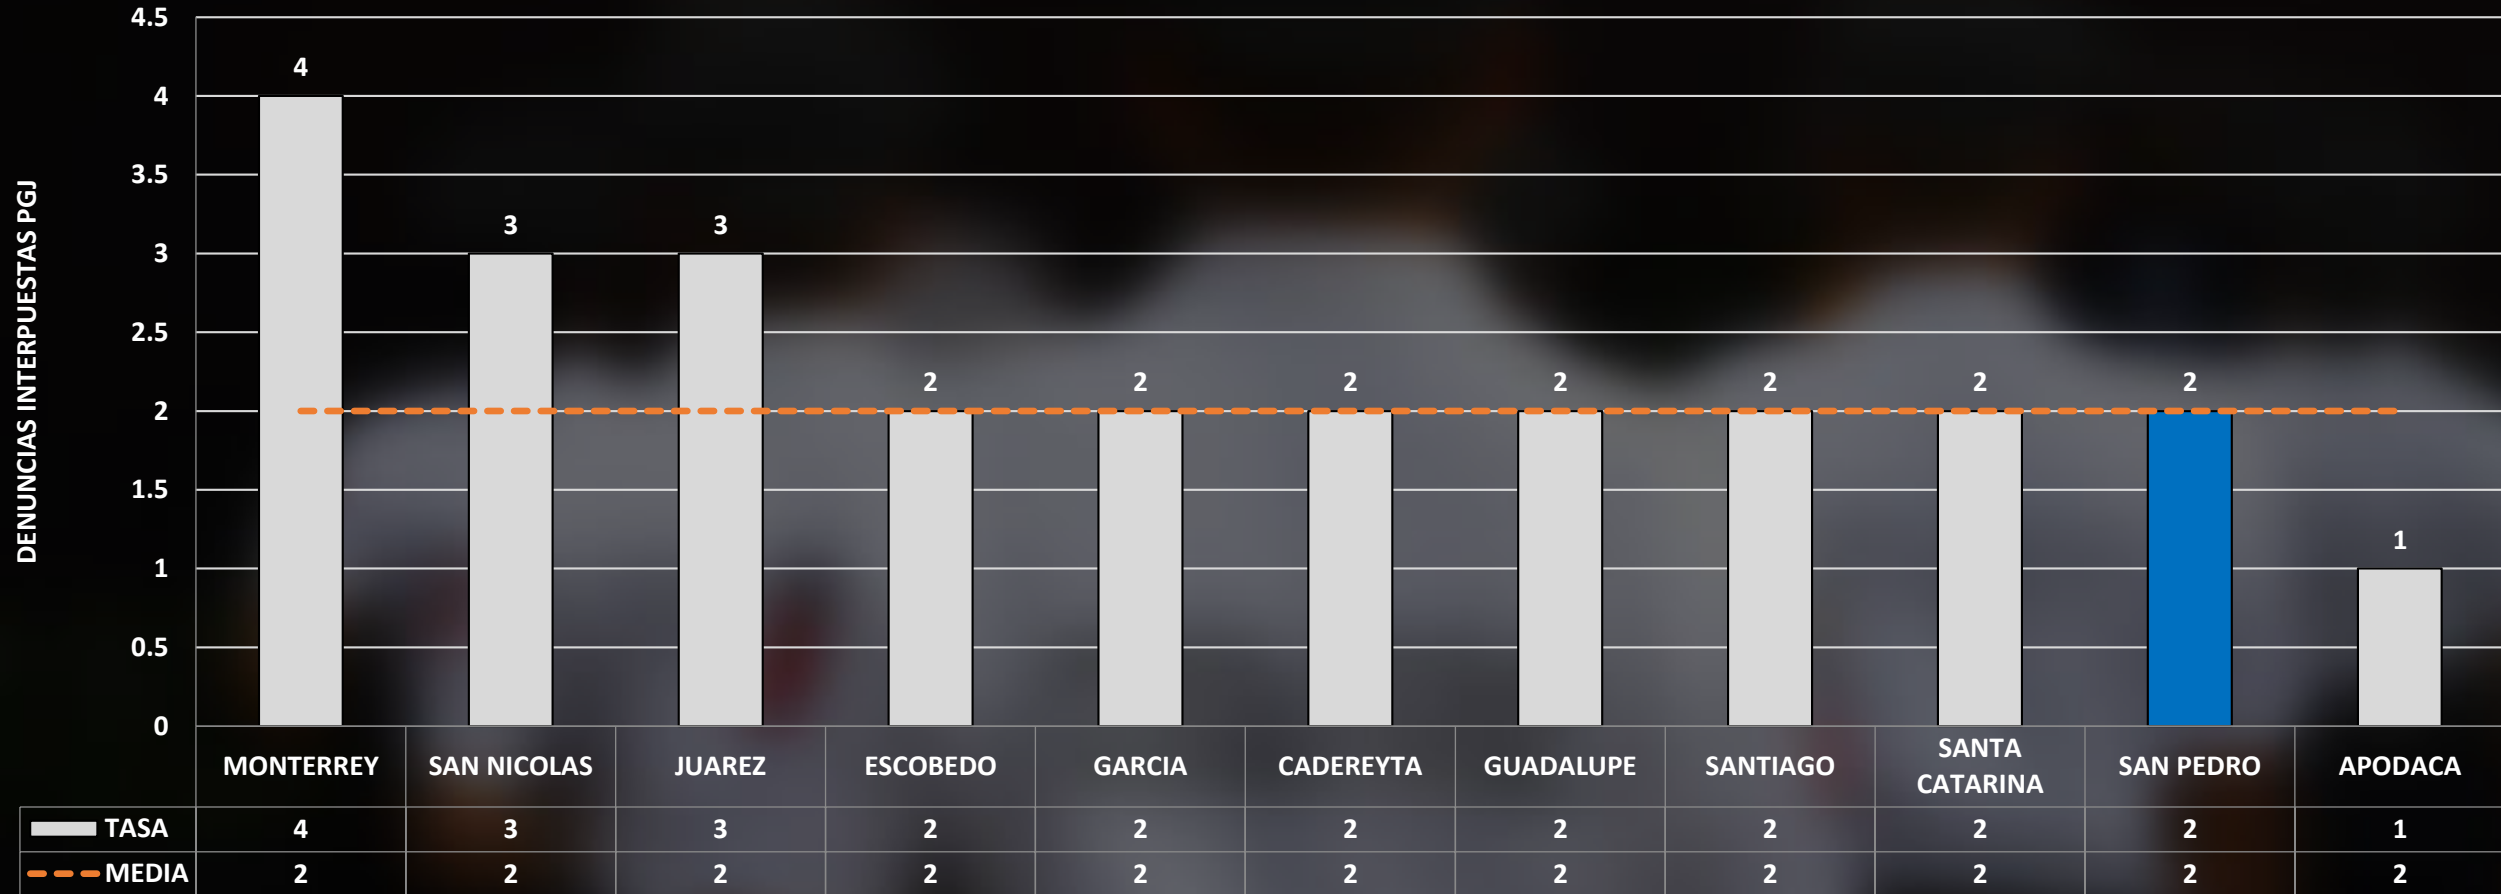

INCIDENCIA POR HORARIO

DENUNCIAS MENSUALES ROBO A NEGOCIO

ROBO A NEGOCIO SEPTIEMBRE DEL 2023 TASA POR CADA 100 MIL HABITANTES

ROBO A NEGOCIO

FUENTE: C4i

INCIDENCIA POR DIA

INCIDENCIA POR HORARIO

DENUNCIAS MENSUALES ROBO A PERSONA

ROBO A PERSONA SEPTIEMBRE DEL 2023 TASA POR CADA 100 MIL HABITANTES

ROBO A PERSONA

FUENTE: C4i

CASCO URBANO

2

ZONA SAN AGUSTÍN

1

DEL VALLE