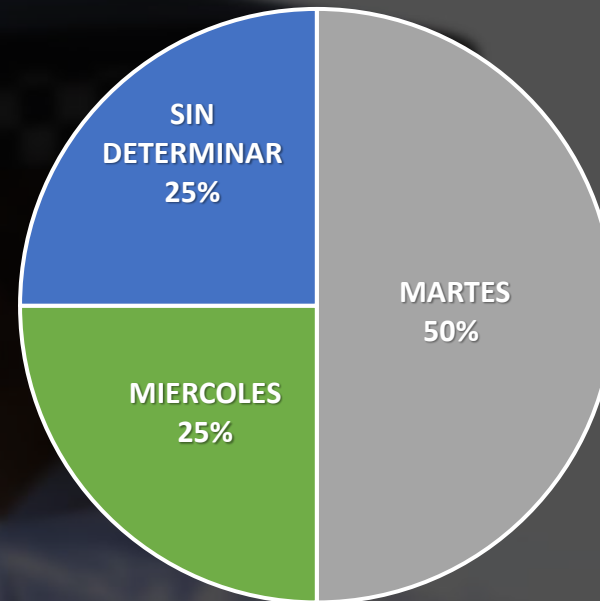

ROBO A PERSONA SEPTIEMBRE DEL 2023 TASA POR CADA 100 MIL HABITANTES

ROBO A PERSONA

FUENTE: C4i

CASCO URBANO

2

ZONA SAN AGUSTÍN

1

DEL VALLE

1

INCIDENCIA POR DIA

INCIDENCIA POR HORARIO

DENUNCIAS MENSUALES ROBO A VEHÍCULO TIPO CRISTLAZO

ROBO TIPO CRISTALAZO SEPTIEMBRE DEL 2023 TASA POR CADA 100 MIL HABITANTES

ROBO A VEHÍCULO TIPO CRISTALAZO

FUENTE: C4i