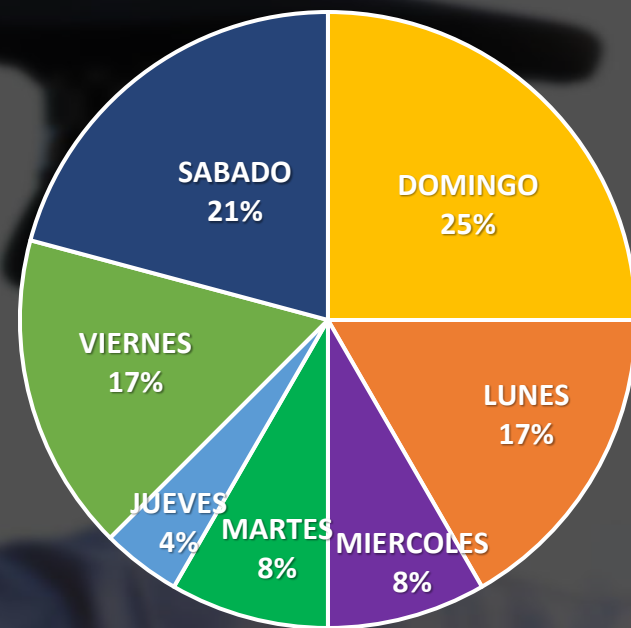

INCIDENCIA POR DIA

INCIDENCIA POR HORARIO