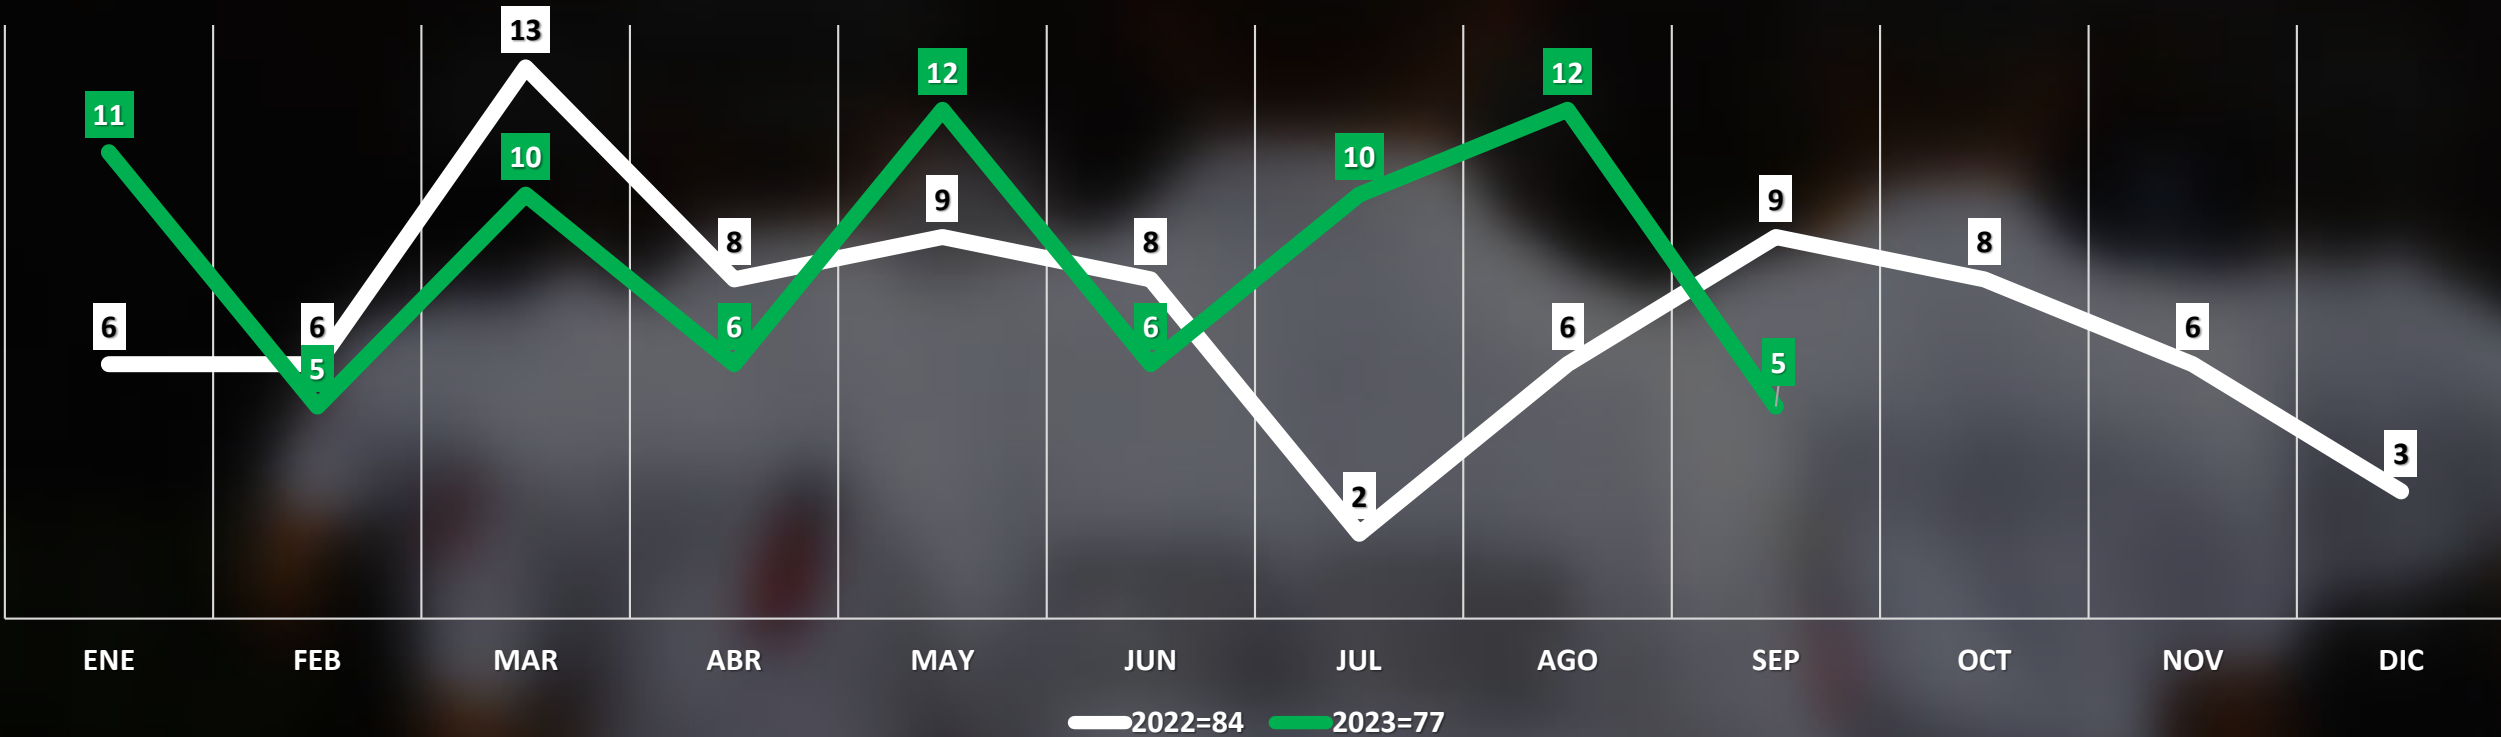

DENUNCIAS MENSUALES LESIONES